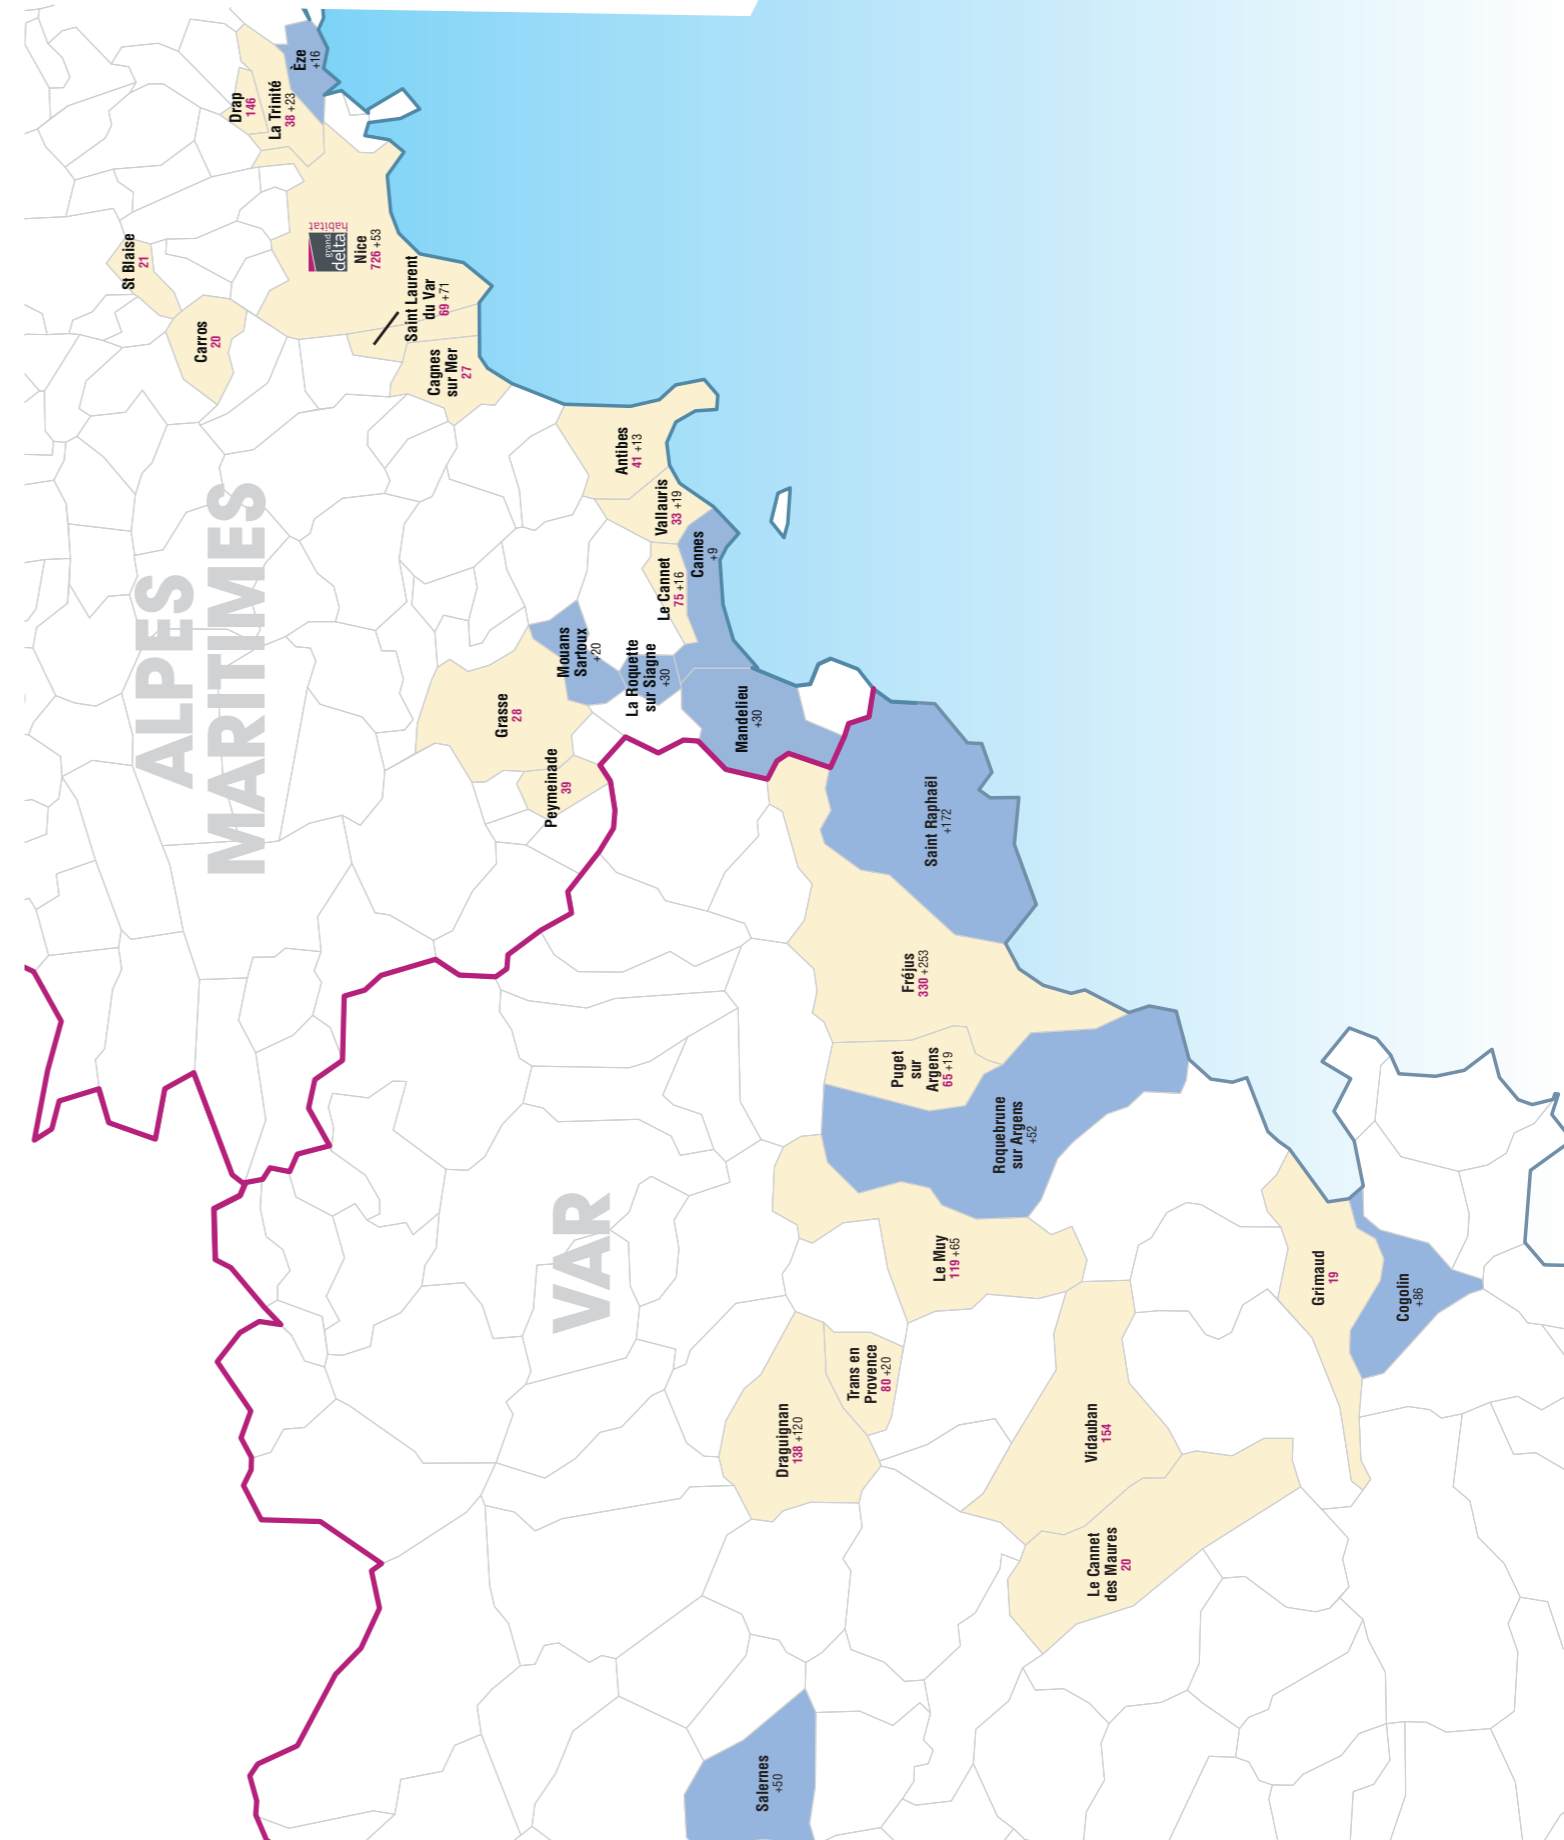

**+ PATRIMOINE
À VENIR**

ANTIBES [06]	
DORA MARE	10
DORA MARE (ULS)	3
CAGNES SUR MER [06]	
AVENUE DE NICE	9
CANNES [06]	
AVENUE JOURDAN	18
LA PALME	9
EZE [06]	
VUE MER	16
LA ROQUETTE SUR SIAGNE [06]	
JARDIN DE MARIANNE	30
LA TRINITÉ [06]	
RIVE GAUCHE	18
RIVE GAUCHE TRANCHE 2	8
LE CANNET [06]	
LADY DAYANA	16
MANDELIEU [06]	
SUMERIE	30
MOUANS SARTOUX [06]	
JARDINS D'OLEA	20
NICE [06]	
L'AQUARELLE RUE ROASSAL	13
SABLIÈRE - VILLA MANTEGA	79
VILLA MANTEGA	40
SAINT LAURENT DU VAR [06]	
BELLEVUE	7
FRANTZ	23
MONTEE DU MOULIN	8
ROUTE DES PUGETS	33
VALLAURIS [06]	
CHEMIN DU FOURNAS	33
CLÉMENT MASSIER AZUR	13
LES VOILES BLANCHES	6
COGOLIN [83]	
RUE BLANQUI	12
RUE BLANQUI LLI	38
RUE DU PEYRON	9
RUE DU PEYRON LLI	27
DRAGUIGNAN [83]	
DOMAINE DE LA FÉE LLS	30
DOMAINE DE LA FÉE LLI	29
LEON BLUM	38
L'ESTELAN LLS	9
L'ESTELAN LLI	16
FRÉJUS [83]	
ARGENTIERE	47
MALBOUSQUET	51
PINS PARASOL	119
RUE DES SAUGES	17
VILLA SELINA	36
LE MUY [83]	
ALLEE DE VAUGRENIER	65
PUGET SUR ARGENS [83]	
JARDIN DU GABRE	19
ROQUEBRUNE SUR ARGENS [83]	
VALETTES	52
SAINT RAPHAËL [83]	
BAUDINO	64
CASINO	68
LUNA	40
SALERNES [83]	
SAINT CLAIR	50
TRANS EN PROVENCE [83]	
BEL EOUVE - VILLA MASADE	20