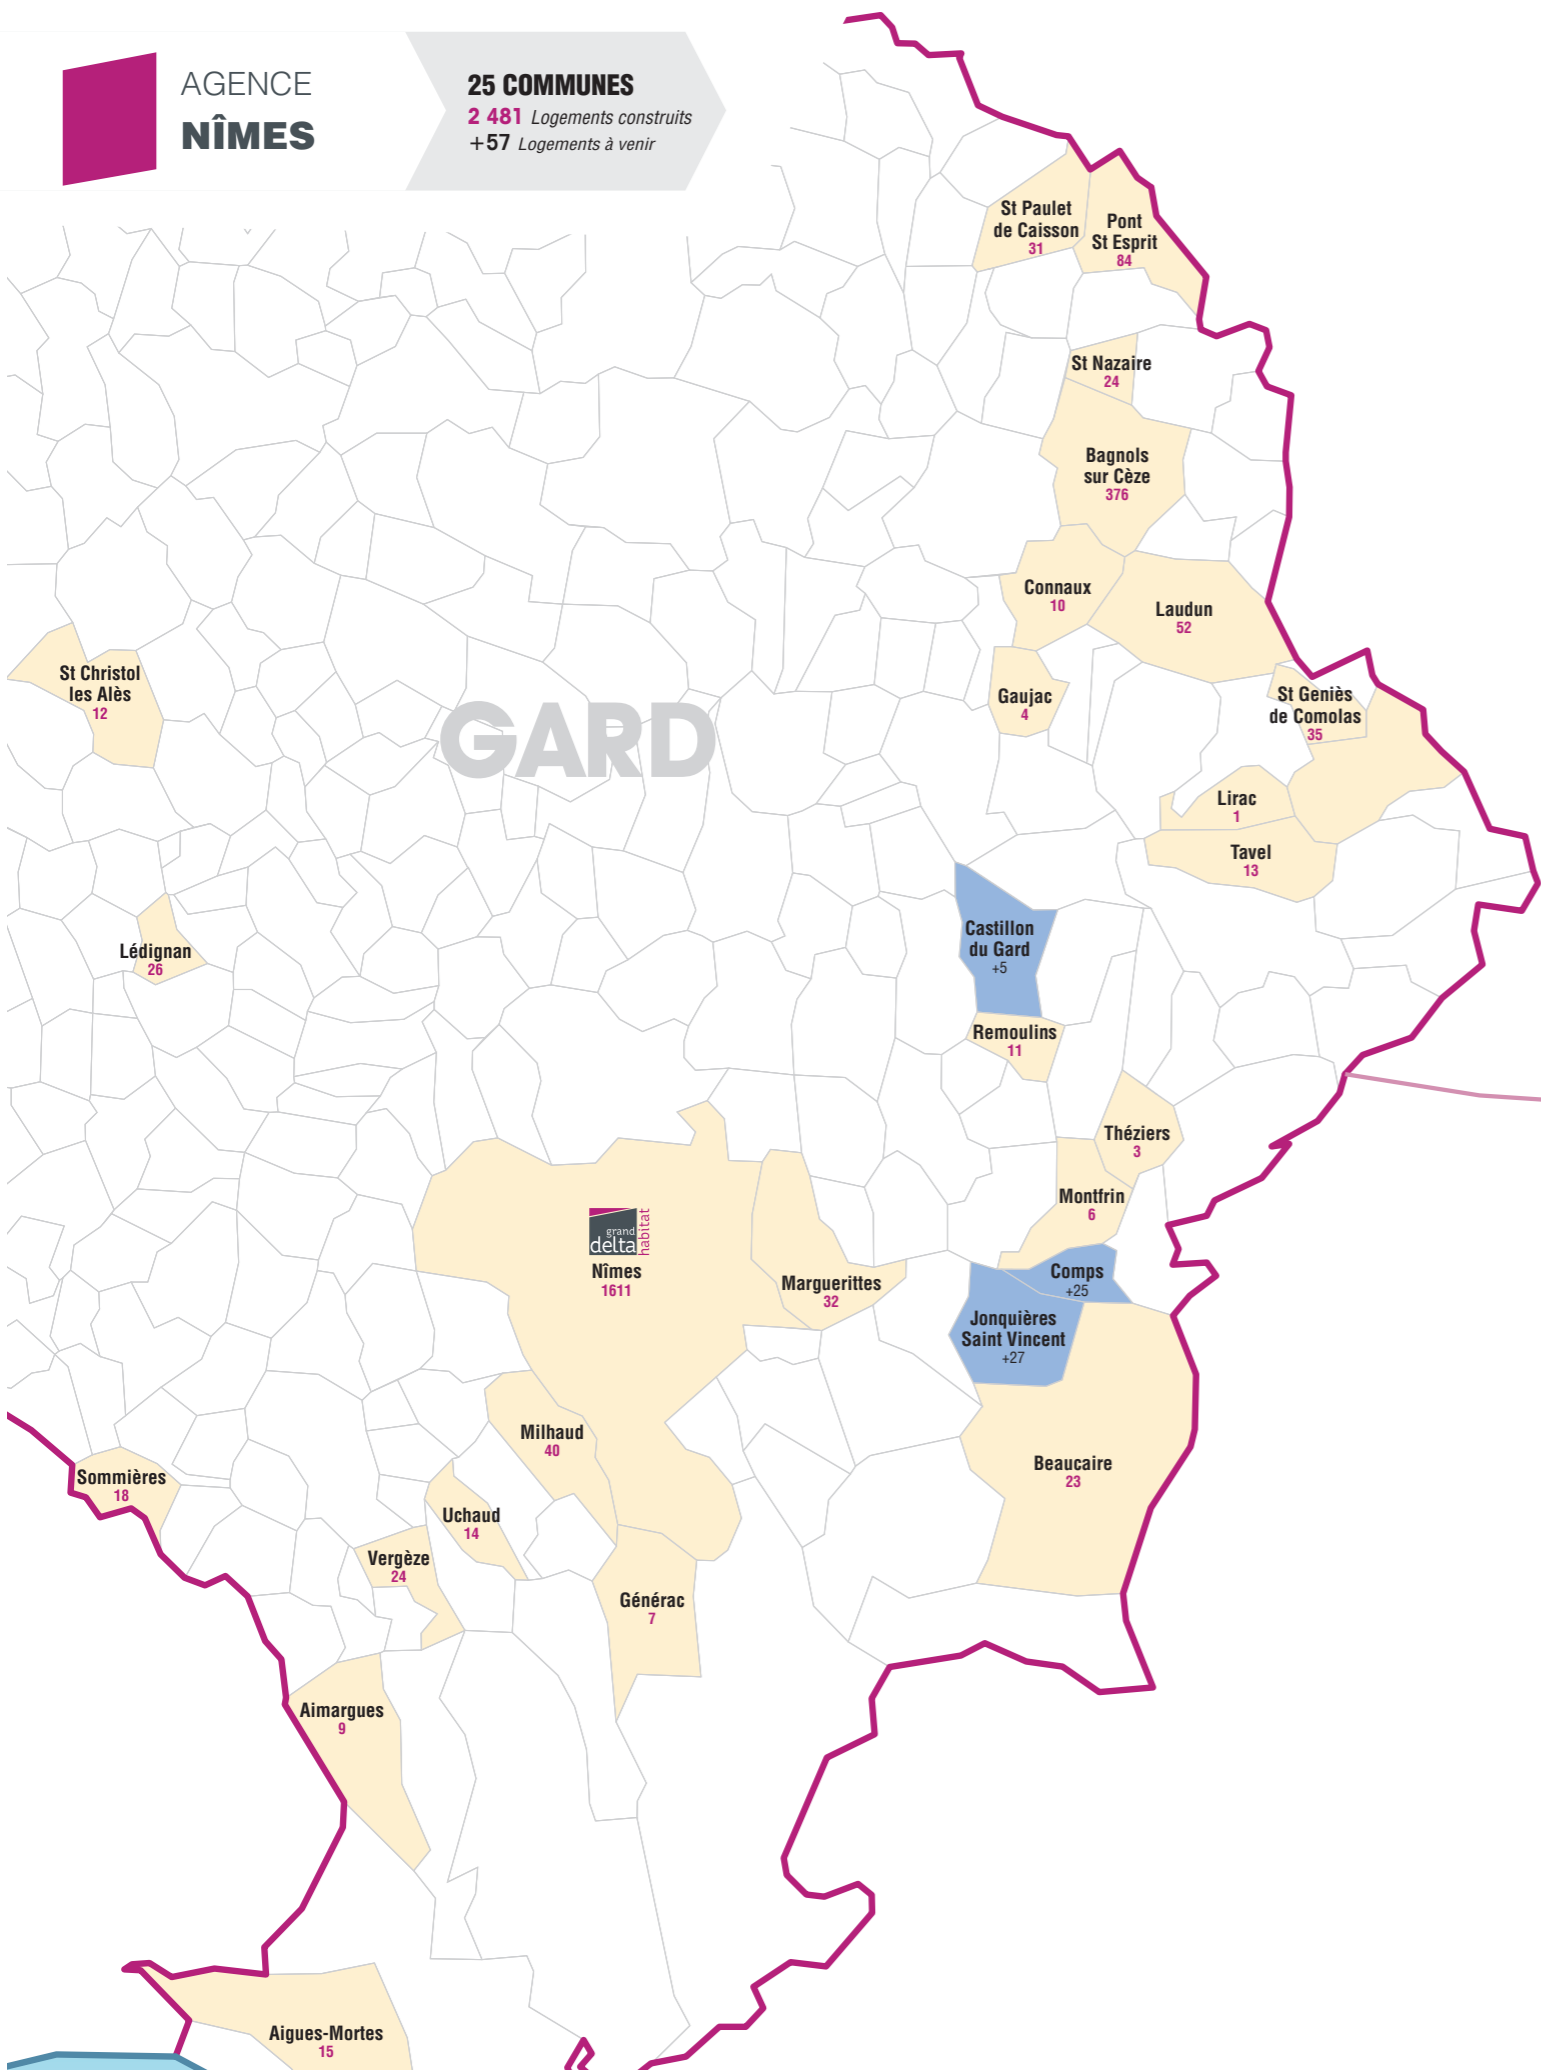

Nombre de Résidences / logements
ANTIBES [06]	
CALLIOPE	20
JAZZ	13
L'ECLAT	8
CAGNES SUR MER [06]	
LE DIAMOND	27
CARROS [06]	
JARDINS D'AZUR	20
DRAP [06]	
CASABELLA	21
FLEUR DE LIN	24
LE COSY	11
REVELATION	12
RIVE GAUCHE	30
TERRA NOVA	24
TERRA NOVA 2	24
FRÉJUS [83]	
CALLIES	27
ESTEREL HARMONY	70
LES MURIERS	32
SAINT LAMBERT 1	201
GRASSE [06]	
VILLA PAULINE 2	9
VILLA PAULINE 1	19
LA TRINITÉ [06]	
RIVE GAUCHE	15
TRANSPARENCE	23
LE CANNET [06]	
CAMBRIA	18
HELIOS	27
LES NABIS	9
MILTONIA	21
NICE [06]	
COTE VALLEE	20
COURS SAINT ROCH	231
EDONICE	21
LE CISTERNA	13
LE STRADIVARIUS	26
LE VAR	49
LES ALPES	36
LES JARDINS DE MAJORELLE	158
ORAVERDE	8
SAINT CYRIEN	8
SEGURANE	46
VILLA DU RAY	6
VILLA MARCEAU	18
VILLA PESSICART	10
VILLA MANTEGA	39
XVème CORPS	37
PEYMEINADE [06]	
RIVIERAZUR	39
ST BLAISE [06]	
EUCALYPTUS	21
ST LAURENT DU VAR [06]	
COLLINE	12
COLLINE (LLI)	29
COLLINE BATIMENT D	18
LA VILLA HONORE	1
LES VILLAS DU PARC	9
VALLAURIS [06]	
VILLAS D'AUREA	33
DRAGUIGNAN [83]	
CAP SUD	31
D'OR ET D'OCRE	15
LE KENNEDY	32
LES GRENADINES	18
PARFUM DE PROVENCE	26
PATIO EN VILLE	16
GRIMAUD [83]	
DOMAINE DES FEES	9
LES VILLAS DE GRIMAUD 1	10
LE CANNET DES MAURES [83]	
LE JARDIN DES CISTES	10
LES JARDINS D'AURELIA	10
LE MUY [83]	
DOMAINE TERRE ROUGE	119
PUGET SUR ARGENS [83]	
DOMAINE VICTORIA	65
TRANS EN PROVENCE [83]	
DOMAINE DES COTEAUX	54
LES TERRASSES DE CESAR	26
VIDAUBAN [83]	
L'ARGENS	52
LE CASTELLET VILLAGE	11
LES HAUTS DE LA COULETTE	45
LES RIVES DE L'ARGENS	28
LES VIGNES BLANCHES	18

**+ PATRIMOINE
À VENIR**

ANTIBES [06]	
DORA MARE	10
DORA MARE (ULS)	3
CAGNES SUR MER [06]	
AVENUE DE NICE	9
CANNES [06]	
AVENUE JOURDAN	18
LA PALME	9
EZE [06]	
VUE MER	16
LA ROQUETTE SUR SIAGNE [06]	
JARDIN DE MARIANNE	30
LA TRINITÉ [06]	
RIVE GAUCHE	18
RIVE GAUCHE TRANCHE 2	8
LE CANNET [06]	
LADY DAYANA	16
MANDELIEU [06]	
SUMERIE	30
MOUANS SARTOUX [06]	
JARDINS D'OLEA	20
NICE [06]	
L'AQUARELLE RUE ROASSAL	13
SABLIÈRE - VILLA MANTEGA	79
VILLA MANTEGA	40
SAINT LAURENT DU VAR [06]	
BELLEVUE	7
FRANTZ	23
MONTEE DU MOULIN	8
ROUTE DES PUGETS	33
VALLAURIS [06]	
CHEMIN DU FOURNAS	33
CLÉMENT MASSIER AZUR	13
LES VOILES BLANCHES	6
COGOLIN [83]	
RUE BLANQUI	12
RUE BLANQUI LLI	38
RUE DU PEYRON	9
RUE DU PEYRON LLI	27
DRAGUIGNAN [83]	
DOMAINE DE LA FÉE LLS	30
DOMAINE DE LA FÉE LLI	29
LEON BLUM	38
L'ESTELAN LLS	9
L'ESTELAN LLI	16
FRÉJUS [83]	
ARGENTIERE	47
MALBOUSQUET	51
PINS PARASOL	119
RUE DES SAUGES	17
VILLA SELINA	36
LE MUY [83]	
ALLEE DE VAUGRENIER	65
PUGET SUR ARGENS [83]	
JARDIN DU GABRE	19
ROQUEBRUNE SUR ARGENS [83]	
VALETTES	52
SAINT RAPHAËL [83]	
BAUDINO	64
CASINO	68
LUNA	40
SALERNES [83]	
SAINT CLAIR	50
TRANS EN PROVENCE [83]	
BEL EOUVE - VILLA MASADE	20