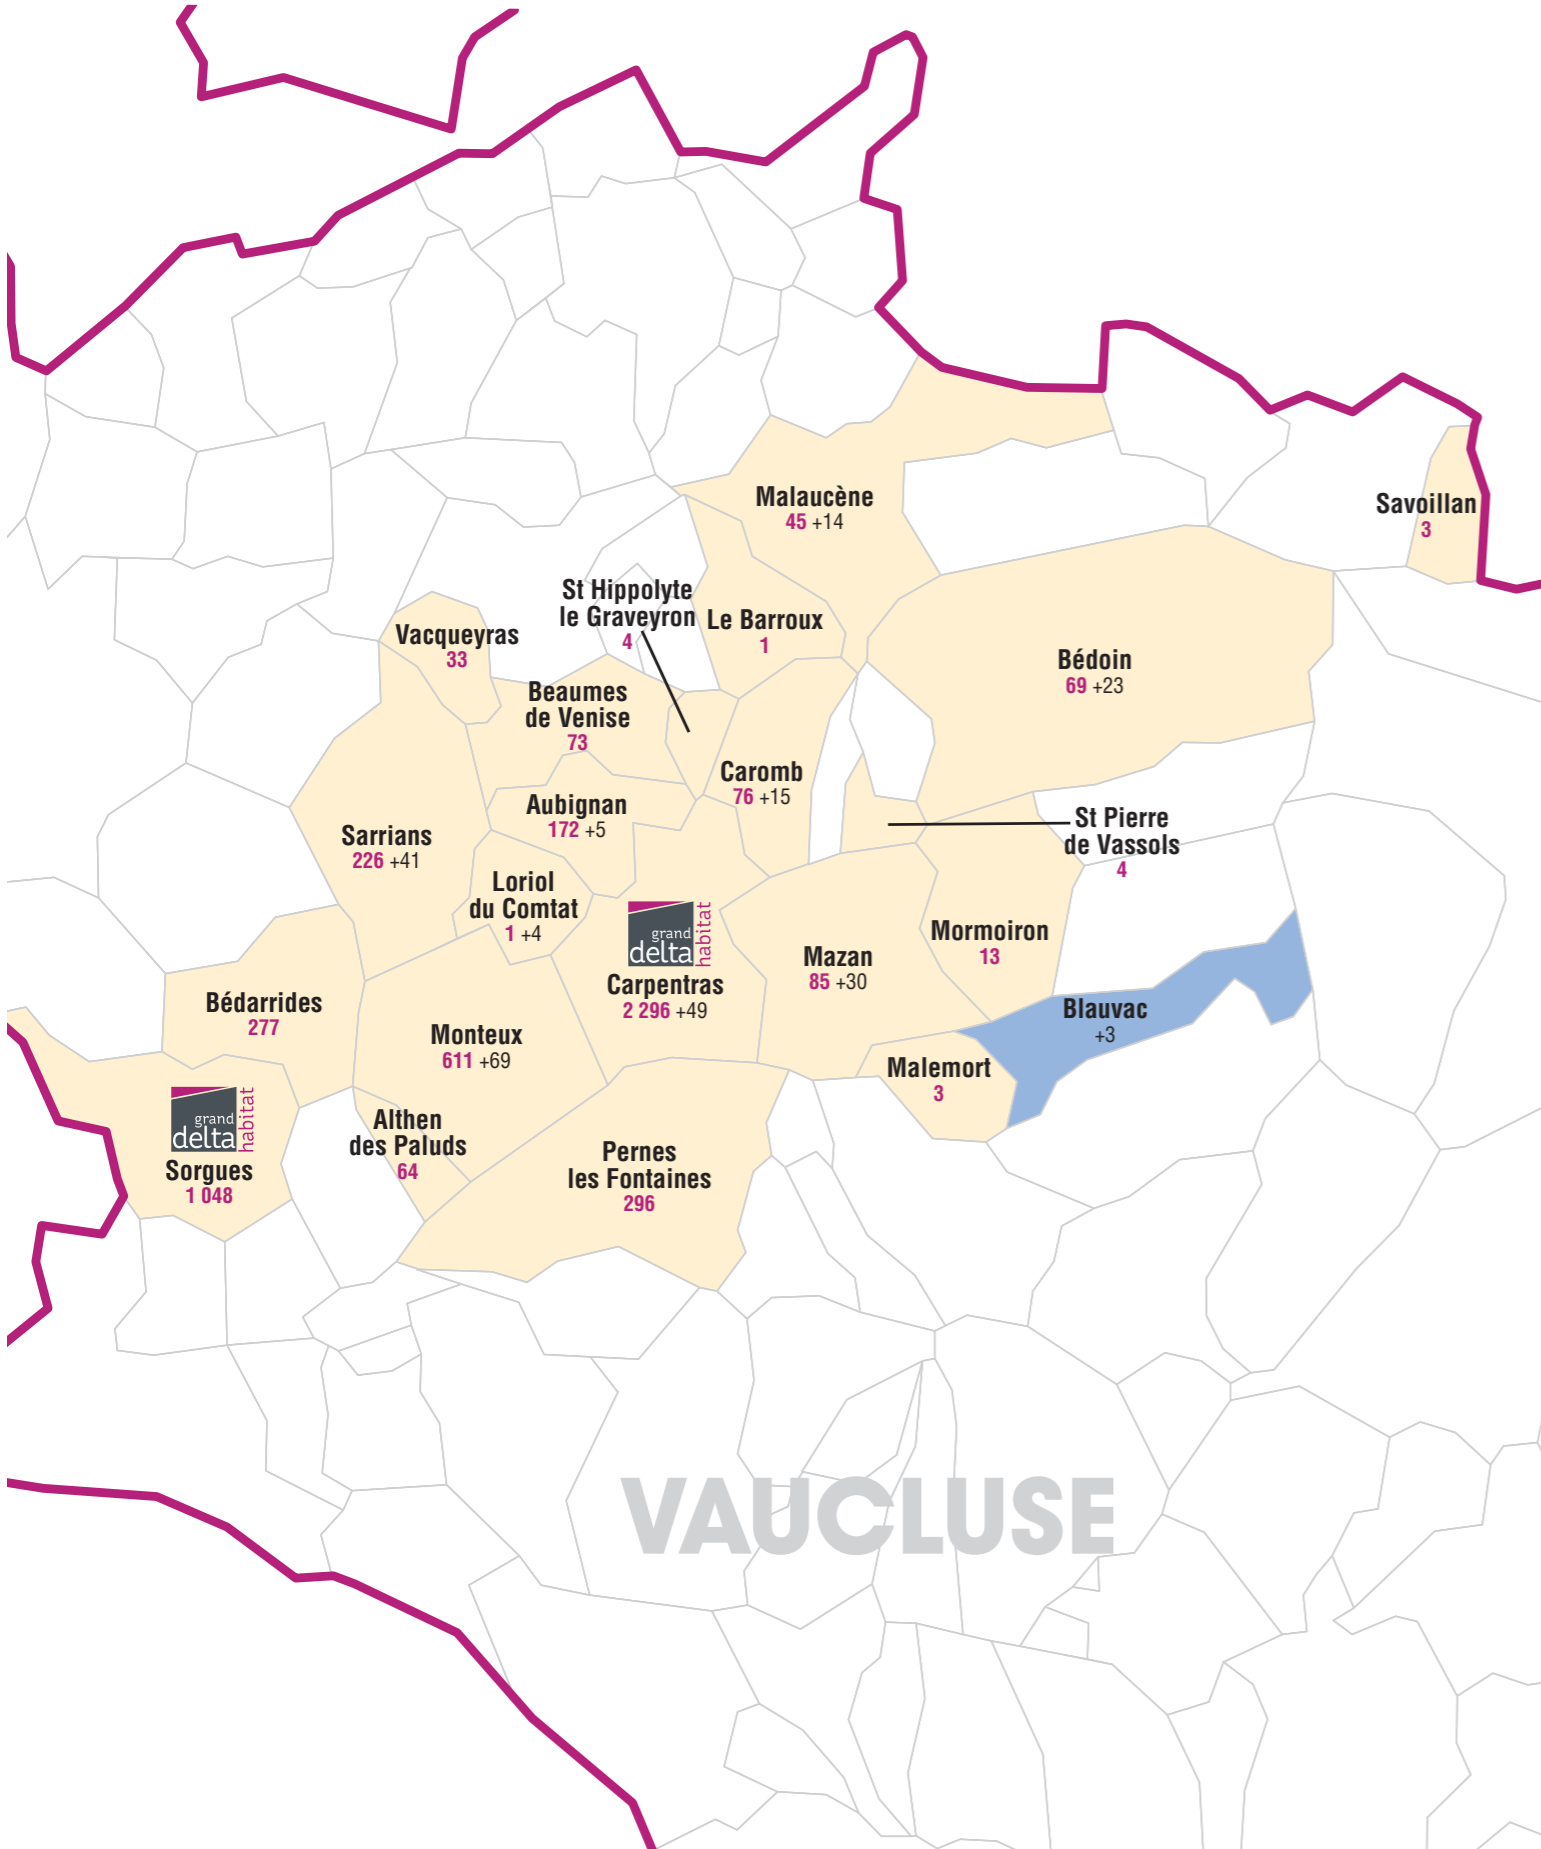

	Résidences / logements	Nombre de logements
PERNES LES FONTAINES [84]		
AVENUE JEAN MOULIN		2
CLOS PUY REDON		10
CRILLON		18*
IMMEUBLE GAMBETTA		2
LA BUISSONNADE		19
L'AUBERGE		8
L'AUDIFRETE		10
LE FIGUIER BLANC		27
LES BOUTIERES		11
LES COUCOURELLES		21
LES DEUX CLES		3
LES EGLANTINES		11
LES GARIGUETTES		22
LES MEYRENNES		44
LES MICOCOULIERS		12
LES ROMARINS		11
L'OREE DE PERNES		22
MICHELIER		15
RUE DES VALENTINS		1
RUE REPUBLIQUE (42)		2
RUE REPUBLIQUE (90)		9
SAINTE ANDRE		16
SORGUES [84]		
BOUSCARLE 1		2
BOUSCARLE 2		105
CAMERONE		1
CHAFFUNES 2		4
DENIS SOULIER		26
ESTABLET 1		151
ESTABLET 2		56
ESTABLET 3		13
GENERAT 1		148
GEORGES BRAQUE 1		34
GEORGES BRAQUE 2		5
HENRI ROUVIERE		32
ILOT DU MOULIN		15
LA FARIGOULE		54
LA MESANGE		25
LE CLOS DE FATOUX		37
LE COLIBRI		33
L'ENVOLEE		45
LES CHAFFUNES		201
MARCEL PAGNOL		18
PAUL PONS		14
PAUL PONS 2		20
PLACE DE LA MAIRIE		9

+ PATRIMOINE À VENIR

MONTEUX [84]		
SAINTE HILAIRE		14
ZAC DE BEAULIEU		55

Les Sablières - Bédoin (84)

TERRITOIRE

CARPENTRAS / SORGUES

21 COMMUNES

5 400 Logements construits
+253 Logements à venir

TERRITOIRE