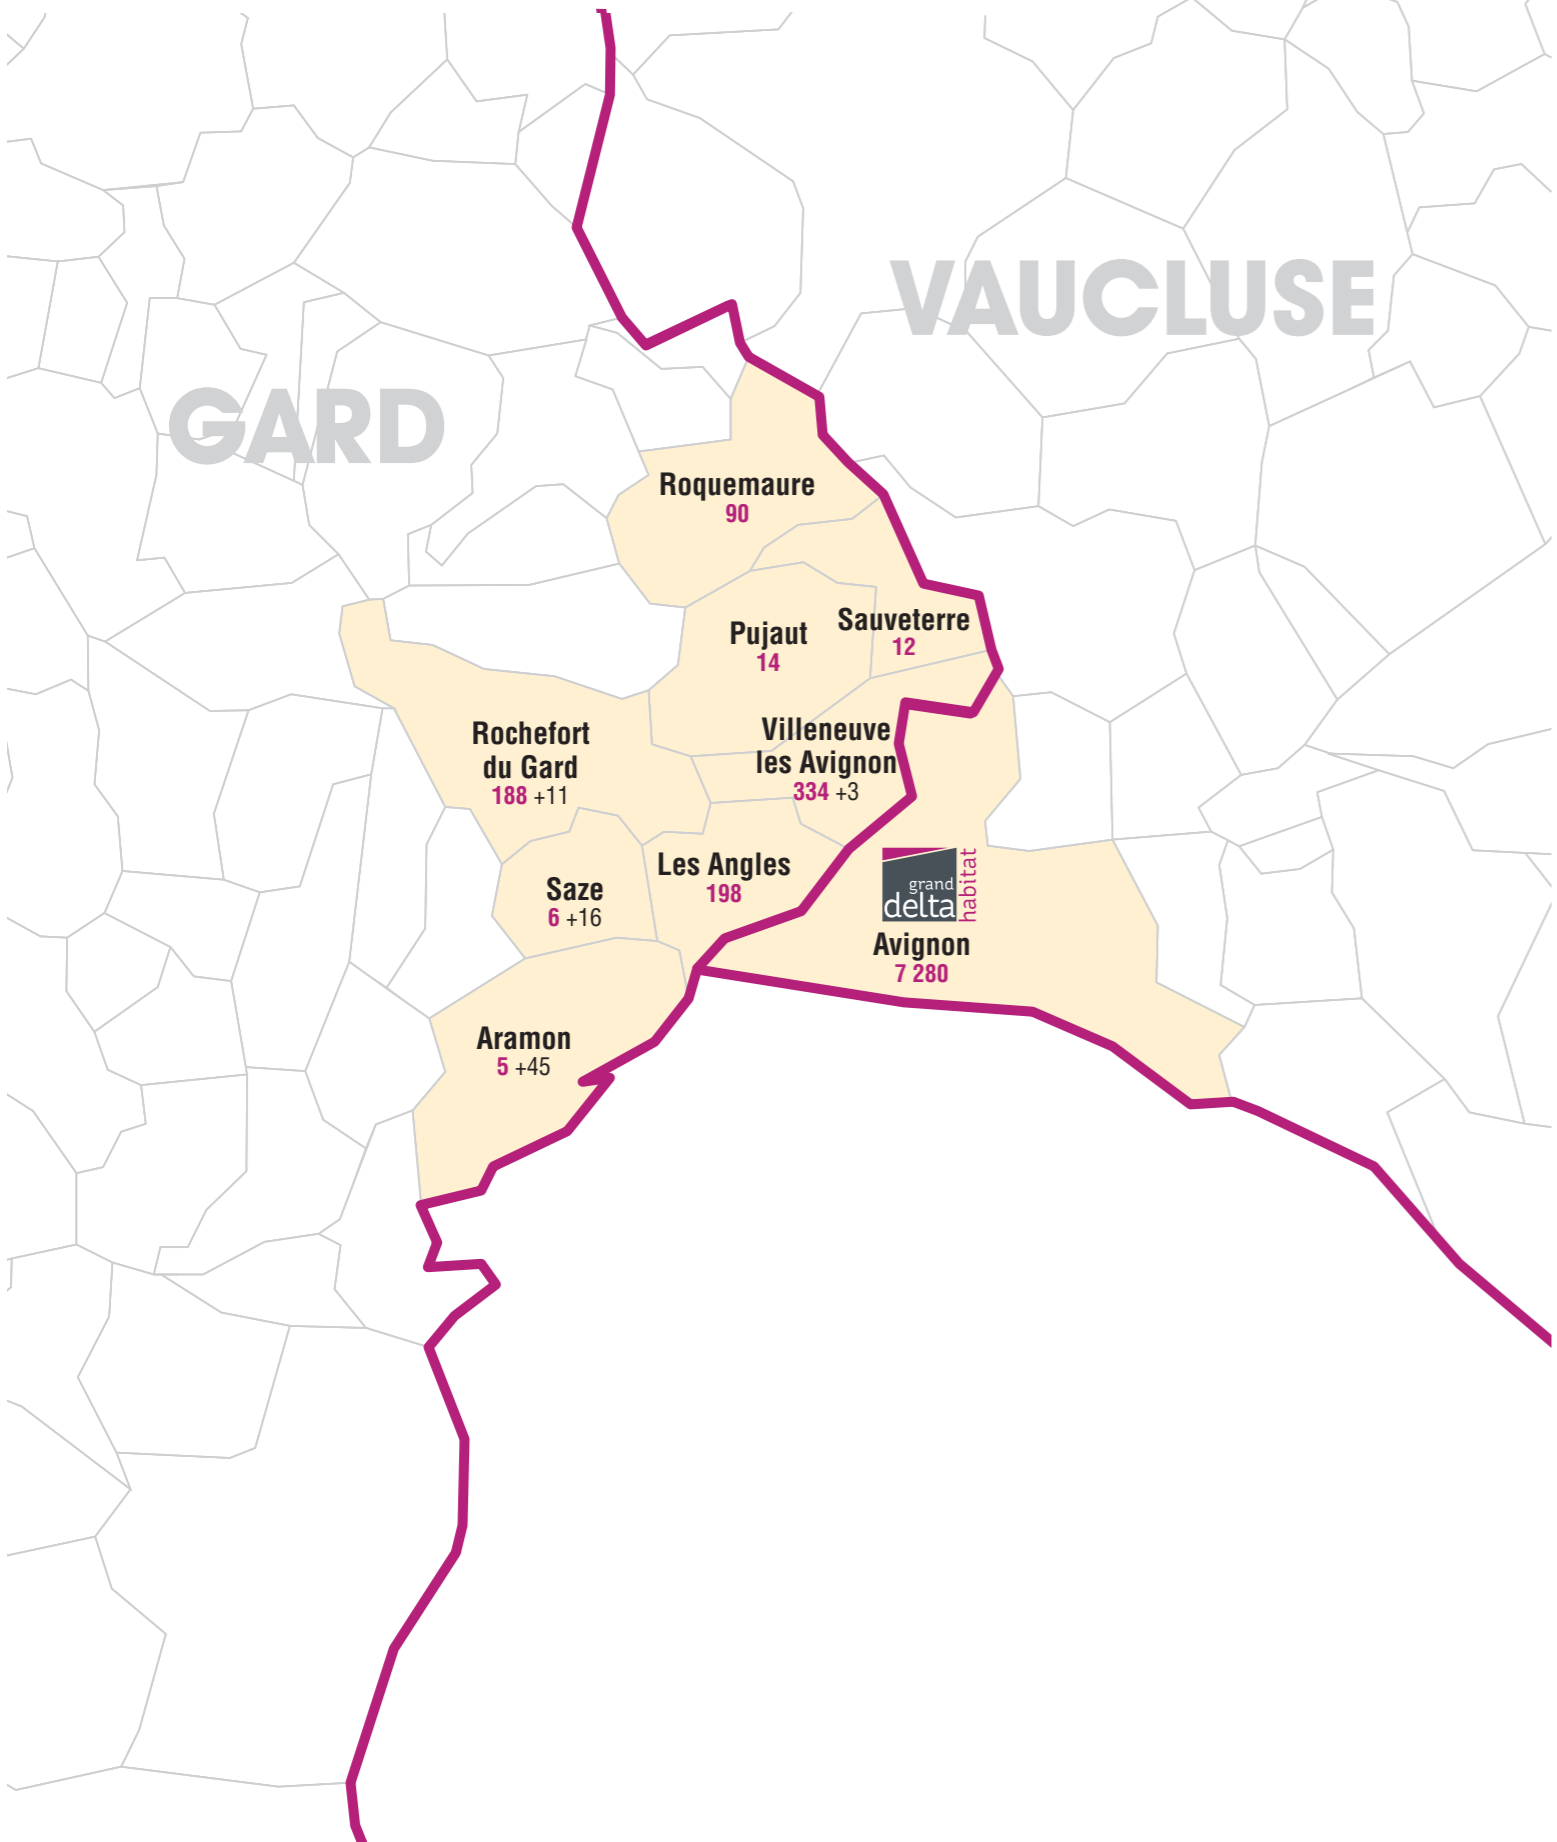

+ PATRIMOINE À VENIR

ARAMON [30]		
BOULODROME	45	
ROCHEFORT DU GARD [30]		
CHEMIN DU PLANAS - FULCONI	11	
SAZE [30]		
CLOS DES MAGNOLIAS	16	
VILLENEUVE LES AVIGNON [30]		
NOTRE DAME	3	

Clos des Magnolias - Saze (30)

TERRITOIRE
AVIGNON LES SOURCES

9 COMMUNES
8 127 Logements construits
+75 Logements à venir

Suzanne Imbert
—
Roquemaure (30)

TERRITOIRE

AVIGNON SAINT JEAN / LE PONTET

AGENCE DE SAINT JEAN

3 323 Logements construits
+75 Logements à venir