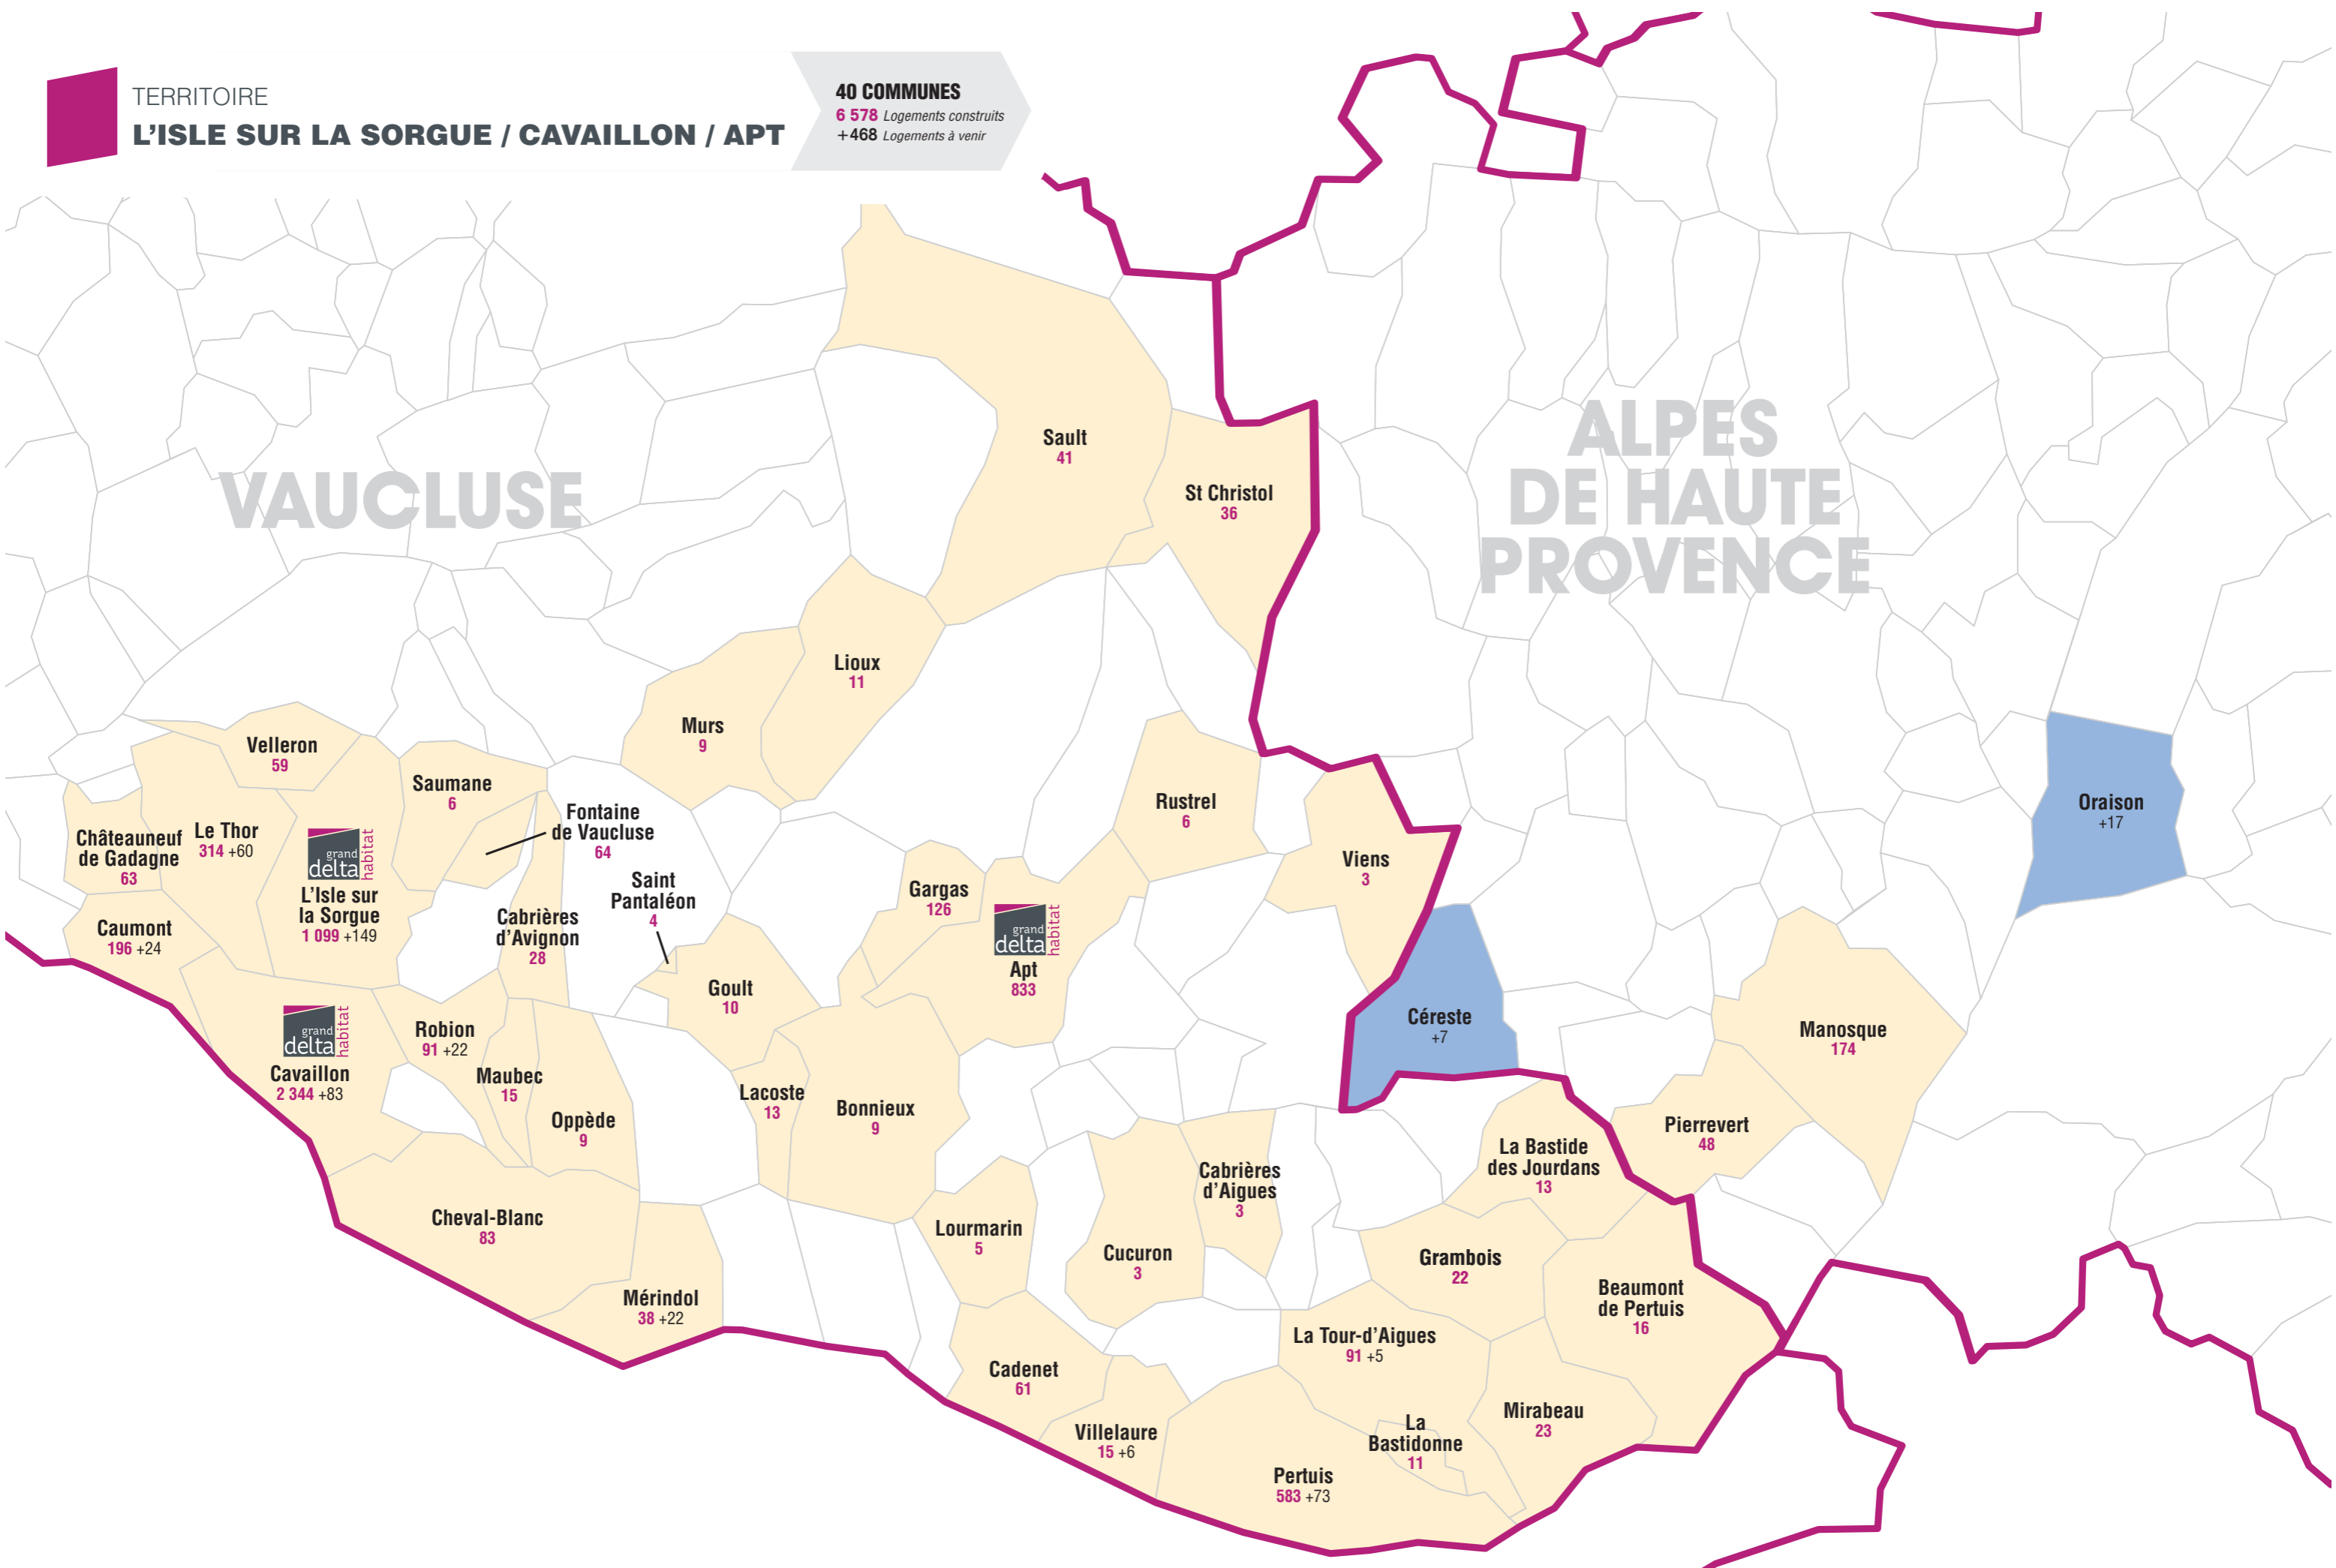

TERRITOIRE AVIGNON LES SOURCES

AGENCE DES **SOURCES** **8 127** Logements construits
+75 Logements à venir

	Résidences / logements	Nombre de logements
ARAMON [30]		
LES PALUNS	5	
LES ANGLÉS [30]		
BEL HORIZON	11	
CORNEILLE	64	
HENRI MATISSE	13	
LA BUISSONNIERE	23	
L'AUTAN	28	
LE GRAIN D'ORGE	24	
LE TRIANGLE	3	
LES OLIVIERS	4	
LES SONGES DE POLIPHILE	4	
PHEDRE	24	
PUJAUT [30]		
CLOS JOSEPH	14	
ROCHEFORT DU GARD [30]		
FOYER LE GALOUBET	20	
GENDARMERIE	11	
LA DILIGENCE	21	
LE GALOUBET	22	
LES DENTELLES (COLL)	12	
LES DENTELLES (VILLAS)	20	
LES GARRIGUETTES	22	
POINT DU JOUR	40	
VIGNOBLES	20	
ROQUEMAURE [30]		
ANCIENNE GENDARMERIE	8	
GENDARMERIE	18	
JEAN	10	
LA CURE	7	
LES TROIS LYS	5	
PLACE CHATEAUNEUF	3	
POIDS PUBLIC	1	
RUE DU 08-MAI-45	5	
SINTES	5	
SUZANNE IMBERT	28	
SAUVETERRE [30]		
LES JARDINS DE MONTSAUEV	12	
SAZE [30]		
LE GRAND CHEMIN - VILLAZUR	3	
RUE SAN SEBASTIEN	3	
VILLENEUVE LES AVIGNON [30]		
AQUARELLE	36	
DOMAINE DE VILLENEUVE	10	
DOMAINE DES GRANDS PINS	16	
LA REPUBLIQUE (69)	7	
LE BEAUMONT	33	
LE CARRAT	25	
LE CLOS DES GARRIGUES	2	
LE LOZET	12	
LE MONT SEREIN	28	
LE RENAISSANCE	51	
LES CARDINALES	48	
LES JARDINS DE SOPHIE	17	
MONTAGNE CHEVRES 1	7	
MONTAGNE CHEVRES 2	4	
MONT ANDAON	1	
SAINTE GENEVIEVE	12	
ST SIMON	1	
TERRASSES DE L'OLIVIER	23	
AVIGNON [84]		
29 AV DES SOURCES	1	
6 RUE DE L'AIGARDEN	4	
6 RUE DU BON PASTEUR	6	
73 AV DE L'ARROUSAIRE	1	
ALPHONSE DAUDET	32	
AMEDEE REY	1	
AV DE LA CROIX ROUGE	4	
AV DE TARASCON (116)	1	
AV JACQUES MONOD (41)	1	
AVENUE DE LA FOIRE	1	
AVENUE EISENHOWER	1	
BARBIERE 1	288	
BARBIERE 2	367	
BD DE DIANOUX	1	
BD JULES FERRY (23)	1	