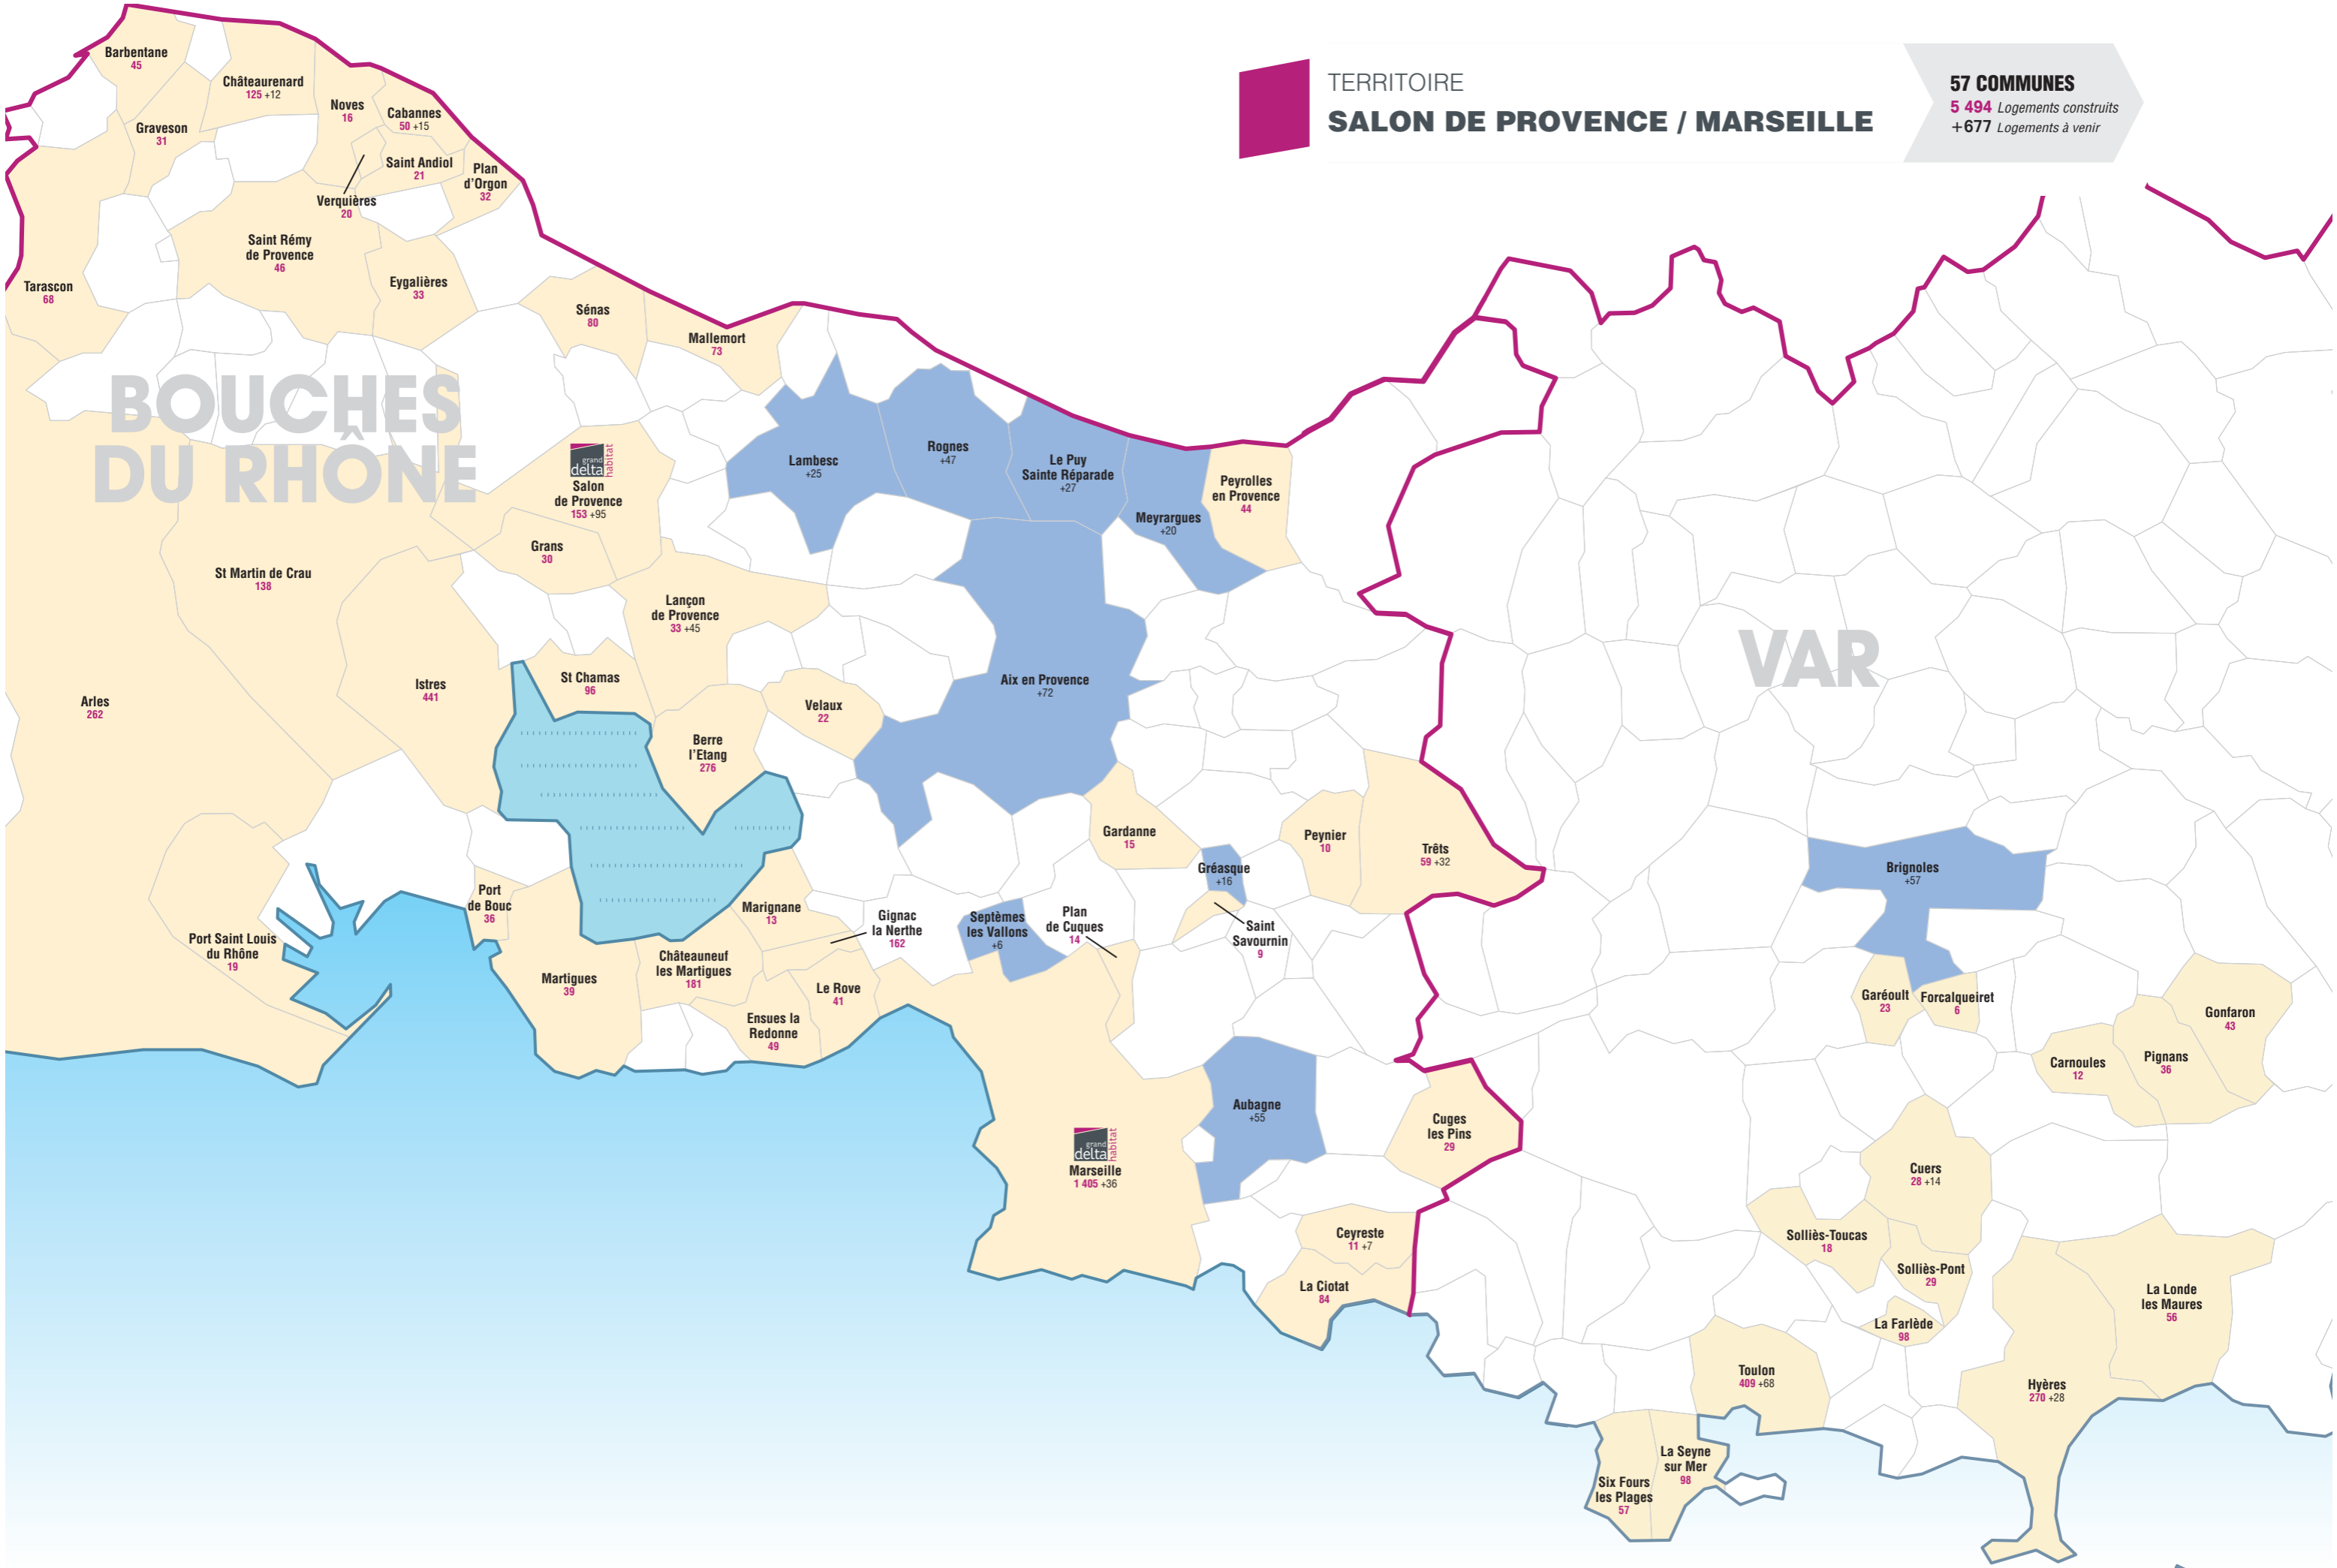

TERRITOIRE

SALON DE PROVENCE / MARSEILLE

57 COMMUNES

5 494 Logements construits
+677 Logements à venir

	Nombre de Résidences / logements
AIGUES MORTES [30]	
MARIANNE	15
AIMARGUES [30]	
LES VERGERS	9
BAGNOLS SUR CÈZE [30]	
CHEMIN FOUQUET	1
CHEMIN SADURAN (1)	1
CLOS DU COLOMBIER 1	7
CLOS DU COLOMBIER 2	8
LA CERISAIE	4
LE BACCHUS	8
LE BOURDHILLAN SUD	6
LE MUREL	28
LES AUBEPINES	140
LES BALADINS	10
LES CORMIERS	17
LES MIMOSAS	98
LES TROUBADOURS	5
LOU SOULEOU 1	10
LOU SOULEOU 2	6
PLACE TEINTURIERS	8
ROUTE DE LYON (210)	1
RUE ALBERT ANDRE (8)	1
RUE DES URSINS	1
RUE DU ROC (18)	2
RUE DU ROC (21)	1
RUE GENERAL TESTE	10
RUE GEORGES BESSON	1
RUE RIVAROL (9)	1
RUE ROUSSEL	1
BEUCAIRE [30]	
HOTEL CLAUSSONNETTES	23
CONNAUX [30]	
LE CLOS DE LA CROSE	10
GAUJAC [30]	
LA FAIENCE	4
GÉNÉRAC [30]	
LES 7 COLLINES	5
LES 7 COLLINES 1	1
LES 7 COLLINES 2	1
LAUDUN L'ARDOISE [30]	
DOMAINE DE BOULAS	6
LE CARREFOUR	10
LES JONQUEYROLLES	8
LES LAURIERS	18
ROUTE DE L'ARDOISE	2
SULLY PRUDHOMME	8
LÉDIGNAN [30]	
HAUTS DE MASSANE	26
LIRAC [30]	
ANCIEN PRESBYTERE	1
MARGUERITTES [30]	
VILLEGIALES DU FORUM	32
MILHAUD [30]	
SOURBAN	40
MONTFRIN [30]	
LE CERCLE	1
RUE CLEMENCEAU	4
RUE GAMBETTA	1
NÎMES [30]	
ANATOLE FRANCE	4
CHEMIN BAS D'AVIGNON	6
CLOS D'ORVILLE BAS	260
CLOS D'ORVILLE HAUT	101
COURS DES ARTS	29
GUIZOT	20
HAUT DE LA CITADELLE 1	42
HAUT DE LA CITADELLE 2C	12
HAUT DE LA CITADELLE 2I	20
HAUT DE LA CITADELLE 3	31
ILOT DE LITRE	4
IMPASSE GRANIER	2
IMPASSE KEPLER (1)	1

	Nombre de Résidences / logements
LA MANADE	26
L'AQUEDUC	7
LE BOILEAU	65
LE COLORAMA	66
LE SAINT GILLES	102
LE THALES	103
LES 3 PILIERS	22
LES GLYCINES	1
LES MARRONNIERS 1	1
LES MARRONNIERS 2	29
LES PELICANS	10
L'OPPIDUM	8
MAS DU DIABLE	41
MAS MATHIEU	97
NEMAUSUS 1	114
NEMAUSUS 2	88
ROUTE D'AVIGNON	24
RUE BONS ENFANTS (26)	2
RUE BONS ENFANTS (33)	1
RUE BONS ENFANTS (49)	2
RUE CATINAT (20)	4
RUE CATINAT (21)	3
RUE DE BOYVE (50)	24
RUE DE BOYVE (71)	8
RUE DE LA MADELEINE	8
RUE DES BONS ENFANTS	4
RUE NICOT (10)	12
RUE PAPIN (26)	3
RUE PAPIN (28)	9
RUE RICHELIEU (13)	9
RUE RICHELIEU (24)	5
RUE SULLY (3)	3
RUE TURENNE (17)	6
RUE VINCENT FAITA	6
SAN PAOLO	17
SOLEA	14
TOUR L'EVEQUE	120
TRIANGLE REPUBLIQUE	15

	Nombre de Résidences / logements
PONT ST ESPRIT [30]	
ILOT DE FOY	16
LE 43	11
LES CAPUCINES	45
LES PORTES DU VILLAGE	5
RUE ALBERT CAMUS	2
RUE DU HAUT MAZEAU	5
REMOULINS [30]	
ANCIEN PONT	6
LE SALIN	3
ROUTE DE BAGNOLS	2
SOMMIÈRES [30]	
ILOT MAZERE	18
ST CHRISTOL LES ALÈS [30]	
LE MOULIN CEVENOL 1	1
LE MOULIN CEVENOL 2	11
ST GÉNIES DE COMOLAS [30]	
LA TRIMAILLE	30
RUE DE LA POSTE (4)	5
ST NAZAIRE [30]	
LES PAYSAGES	24
ST PAULET DE CAISSON [30]	
DOMAINE DE LA PARAN 1	20
DOMAINE DE LA PARAN 2	11
TAVEL [30]	
RUE DE LA COMBE	13
THÉZIERS [30]	
ANCIENNE ECOLE	3
UCHAUD [30]	
COTE PARC	14
VERGEZE [30]	
CLOS DES FONTAINES	4
L'AUBEPINE 1	1
L'AUBEPINE 2	1
LE CLOS ROUSSANE	18

+ PATRIMOINE À VENIR

CASTILLON DU GARD [30]	
LE ROC DE BONELLI	5
COMPS [30]	
LES FIGUIERS	25
JONQUIÈRES ST VINCENT [30]	
RUE BELLEGARDE	27